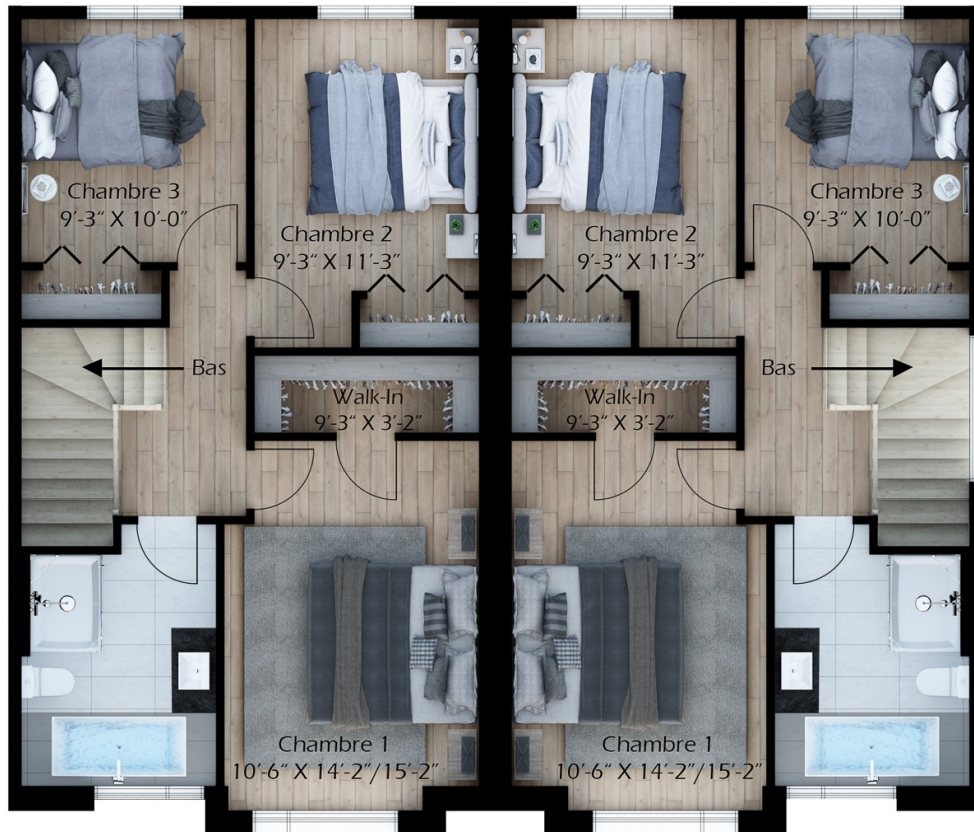

Cette maison jumelée de 2 ou 3 chambres est le choix idéal pour ceux qui recherchent à la fois l'espace et le confort. Son aménagement bien pensé inclut une vaste aire ouverte lumineuse, parfaite pour recevoir ou passer des moments en famille. La cuisine spacieuse, équipée de nombreux rangements, comblera les passionnés de cuisine grâce à son agencement pratique et élégant.

---

Maison jumelée - Style contemporain

---

2 ou 3 chambres • 1 + 1 salles de bain • salon

---

RDC 670 pi<sup>2</sup>

Étage 664 pi<sup>2</sup>

---

**ÉTAGE**